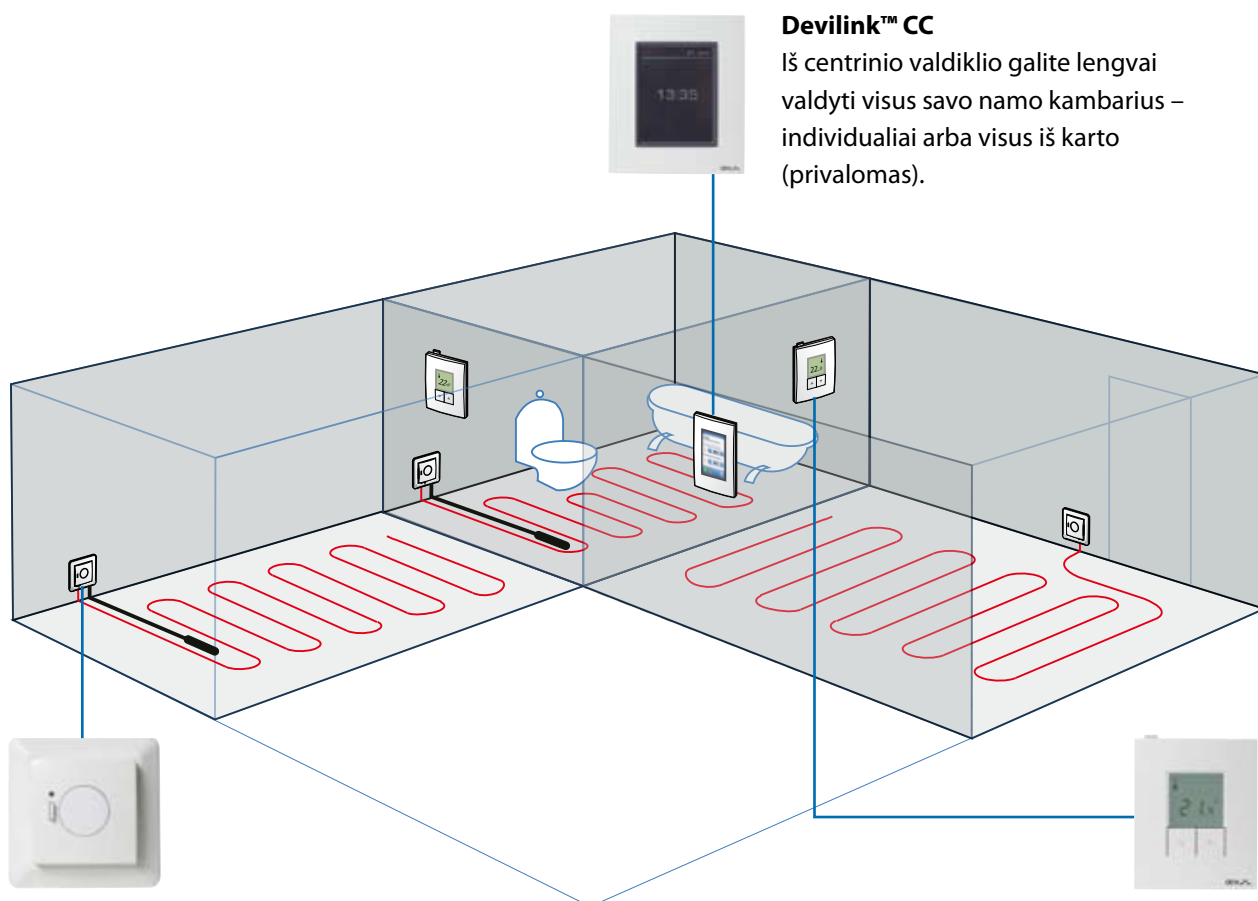

Suplanuokite savo šildymą

Stebėkite ir valdykite viso savo namo šildymą su protingu šildymo grafiku.

Bevielis šildymo valdymas.

Nauja temperatūros reguliavimo karta

Devilink™ šildymo valdymo sistema yra nauja ir inovatyvi šildymo valdymo sistema. Sistema susideda iš centre esančio pagrindinio valdiklio, nau-

dojamo jutiklių ir termostatų visame name valdymui. Tai reiškia, kad galite valdyti viso savo namo temperatūras.

Devilink™ CC

Iš centrinio valdiklio galite lengvai valdyti visus savo namo kambarius – individualiai arba visus iš karto (privalomas).

Devilink™ FT

Relė, įjungianti ir išjungianti šildymo elementą (privaloma).

Devilink™ RS

Individualiai stebi ir reguliuoja temperatūras kambariuose (naudojama pasirinktinai)

- Saugi ir patikima dvipusės bevielės komunikacijos technologija
- Centre esantis pagrindinis valdiklis jutiklių ir termostatų valdymui visame name
- Protingas ir lengvas valdyti valdymo displejus
- Suplanuokite atostogas su laikmačio funkcija. Išvykdami aktyvuokite atostogų režimą
- Ekonomiškas energijos naudojimas
- Stilingas ir nesenstantis dizainas