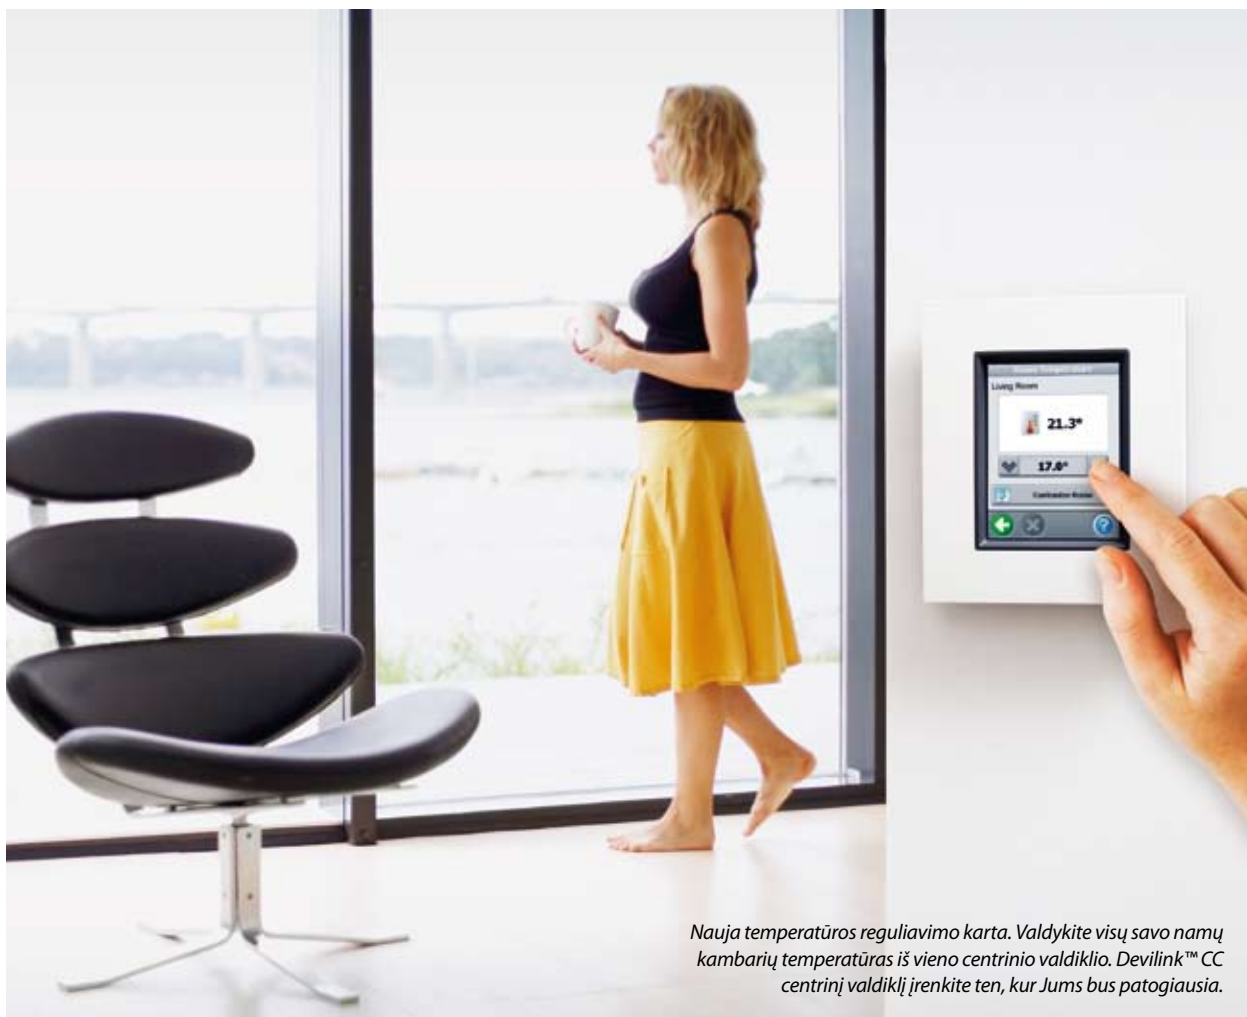

Bevielis temperatūros valdymas Jūsų namuose

DEVILINK™ – BEVELIS VALDYMAS,

Dirbdami DEVI, mes didžiuojamės, galėdami Jums pasiūlyti novatorišką pasaulinę elektrinio grindų šildymo naujieną. Mes vadiname tai Devilink™. Bevielė šildymo valdymo sistema su galimybe reguliuoti

temperatūras Jūsų namuose iš vieno name esančio centrinio valdiklio. Tobula sistema – tai valdymo galimybė ir ten, kur jūs „nepageidaujami“.

Bevielis temperatūros valdymas –

Saugi ir patikima, Devilink™ yra dvipusės komunikacijos sistema, paremta bevirole technologija. Jei manote, kad pažangus vidaus šildymo valdymas yra sudėtingas, nepatogus ir brangus – pagalvokite dar kartą. Devilink™ yra skirta Jūsų patogumui ir nustato naujus standartus moderniam šildymo valdymui. Tai yra moderniausia technologija, suteikianti Jums galimybę valdyti vidaus temperatūras iš vieno Jūsų na-

muose esančio centrinio valdiklio. Devilink™ sprendimas susideda iš trijų beviolių prietaisų: privalomų Devilink™ CC (centrinio valdiklio) ir Devilink™ FT (grindų termostato), bei pasirenkamo Devilink™ RS (kambario jutiklio). Sujungę šiuos prietaisus, viduje susikursite tokią aplinką, kuria lengvai galėsite visapusiškai mėgautis kiekvieną dieną.

Nauja temperatūros reguliavimo karta. Valdykite visų savo namų kambarių temperatūras iš vieno centrinio valdiklio. Devilink™ CC centrinį valdiklį įrenkite ten, kur Jums bus patogiausia.

iš vieno centrinio valdiklio Jūsų namuose